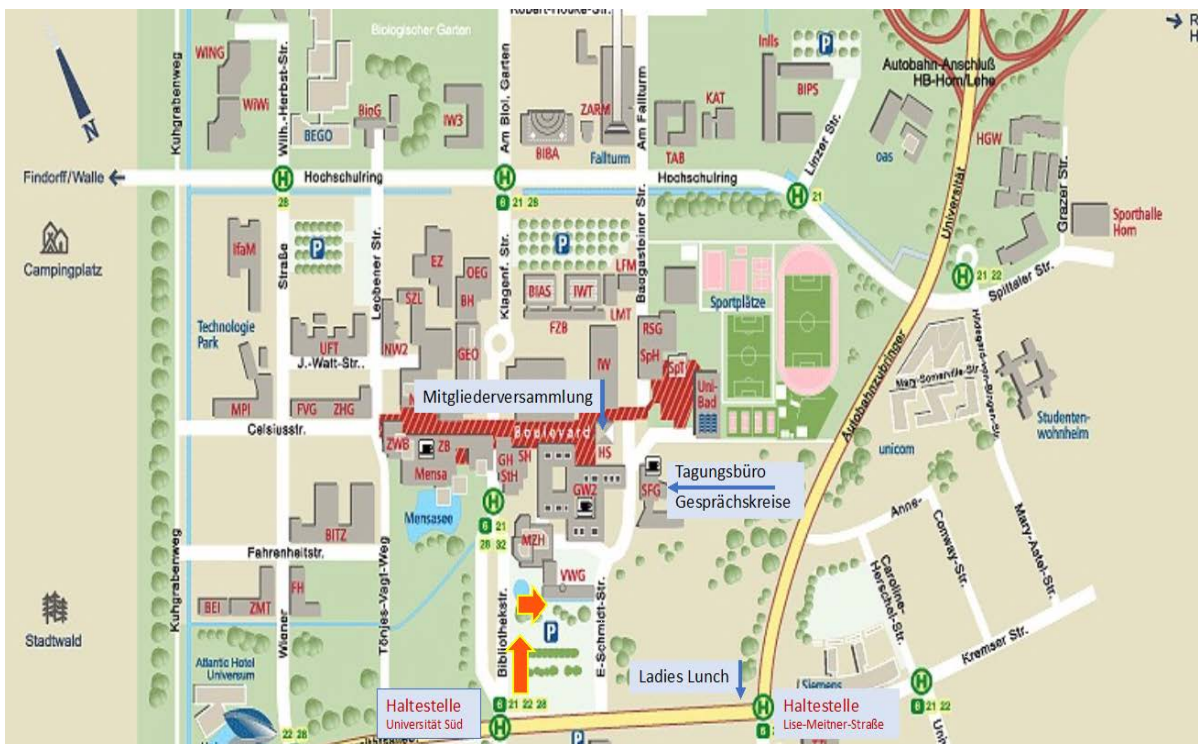

© Uni Bremen

© Uni Bremen

Unsere studentischen Hilfskräfte leiten Sie von der Haltestelle Universität Süd zum Tagungsbüro im Café Unique!